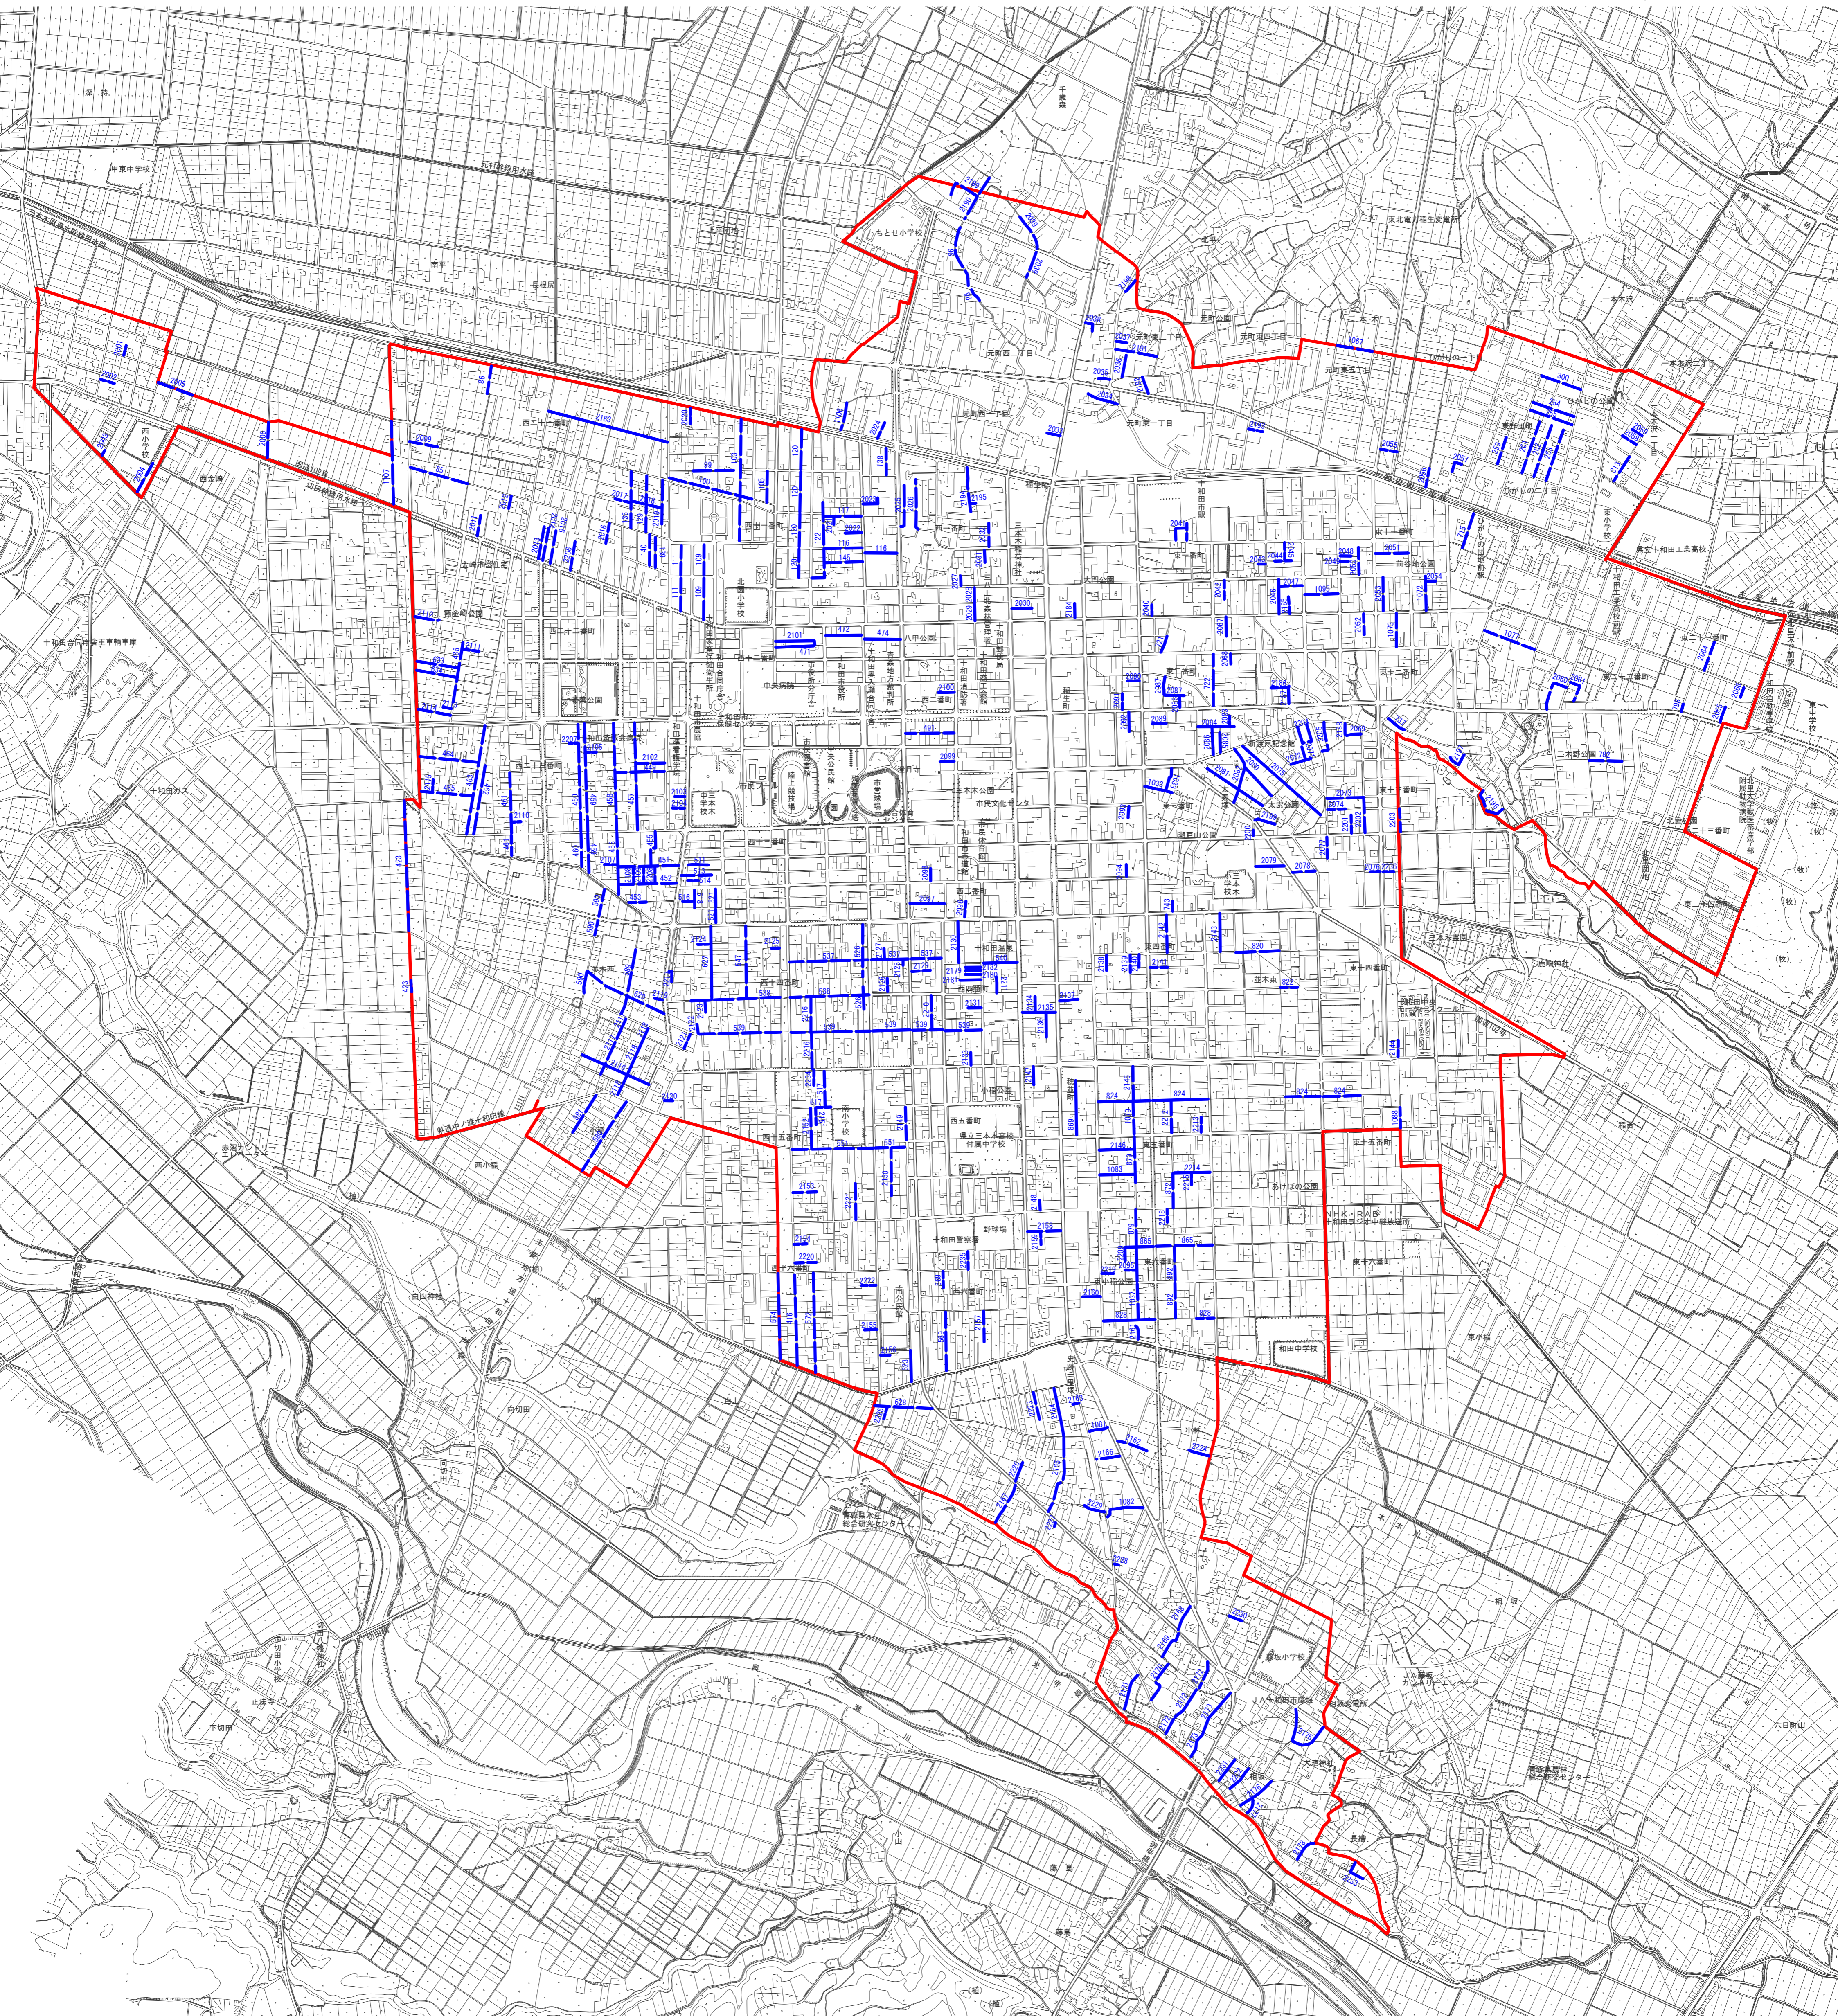

十和田市用途地域内狭あい道路路線図

1:10,000

注意：この路線図は参考図です。

表示されている路線は副員4m未満の道として把握しているものですが、未調査、未確認の路線があるため、全ての狭あい道路を表示していません。